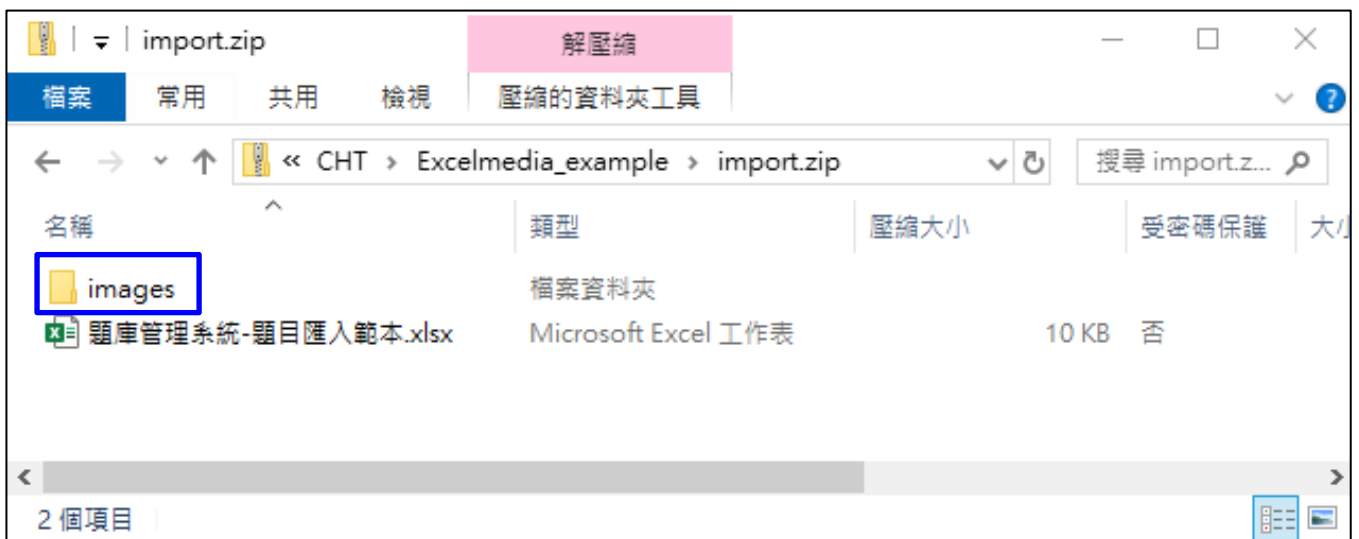

第二節、插入圖片之 Excel 試題檔案編輯

請以範例格式撰寫，並將 excel 檔及圖檔打包為 ZIP 檔，題目及複/單選答案欄位可支援圖檔。

- 答案欄位僅支援單選、複選可支援圖檔。
- 圖檔的資料夾名稱固定名為 images。

題目有包含圖片之文字格式，請在要插入圖片的文字位置，輸入「@檔名.png@」。

- e.g. 題目@taiwan.png@、答案@flag_taiwan.png@

| | A | B | C |
|---|-------------|------------|---|
| 1 | 題型 | 概念名稱(課程章節) | 題目 |
| 2 | multichoice | TM38Q-1.1 | 4G極速方案(30個月)月繳636型 搭配 SAMSUNG Galaxy Grand Prime 售價多少? |
| 3 | allchoice | TM38Q-1.1 | SAMSUNG Galaxy Grand Prime 規格下列何者錯誤?(複選) |
| 4 | truefalse | TM38Q-1.1 | Regardless of size and shape, all dogs belong to only one species |
| 5 | shortanswer | TM38Q-1.1 | What is a rabbit? |
| 6 | multichoice | TM38Q-1.1 | 請問下列地圖標示為哪一個國家 @taiwan.png@ |
| 7 | multichoice | TM38Q-1.1 | 請問下列哪一個國家為亞洲國家? |